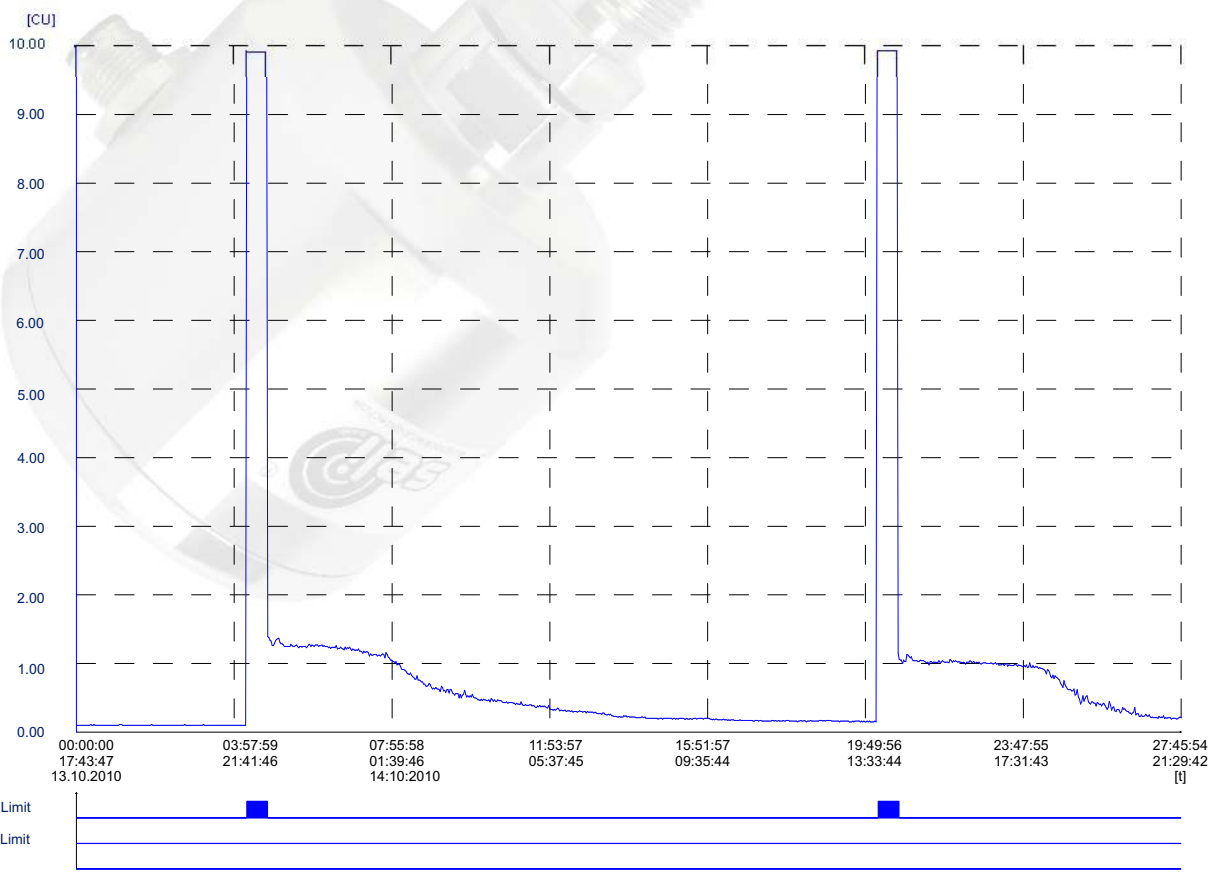

STS

Pomiar mętności

Pomiar mętności w praktyce Raport browaru König Kadź

Czujnik mętności STS 01 OPL 20 mm

Autor: Dr Robert English z König Brewery Ltd.

STS

Pomiar mętności

Pomiar mętności w praktyce Raport browaru König Dozowanie drożdży

test_QS [QS907 Hefeverkauf]

Hefe Tank wagenverlad

Autor: Dr Robert English z König Brewery Ltd.

STS

Pomiar mętności

Pomiar mętności w praktyce Raport browaru König Kontrola pracy

Anstellregelung

test_QS [QS903 Anstellregelung]