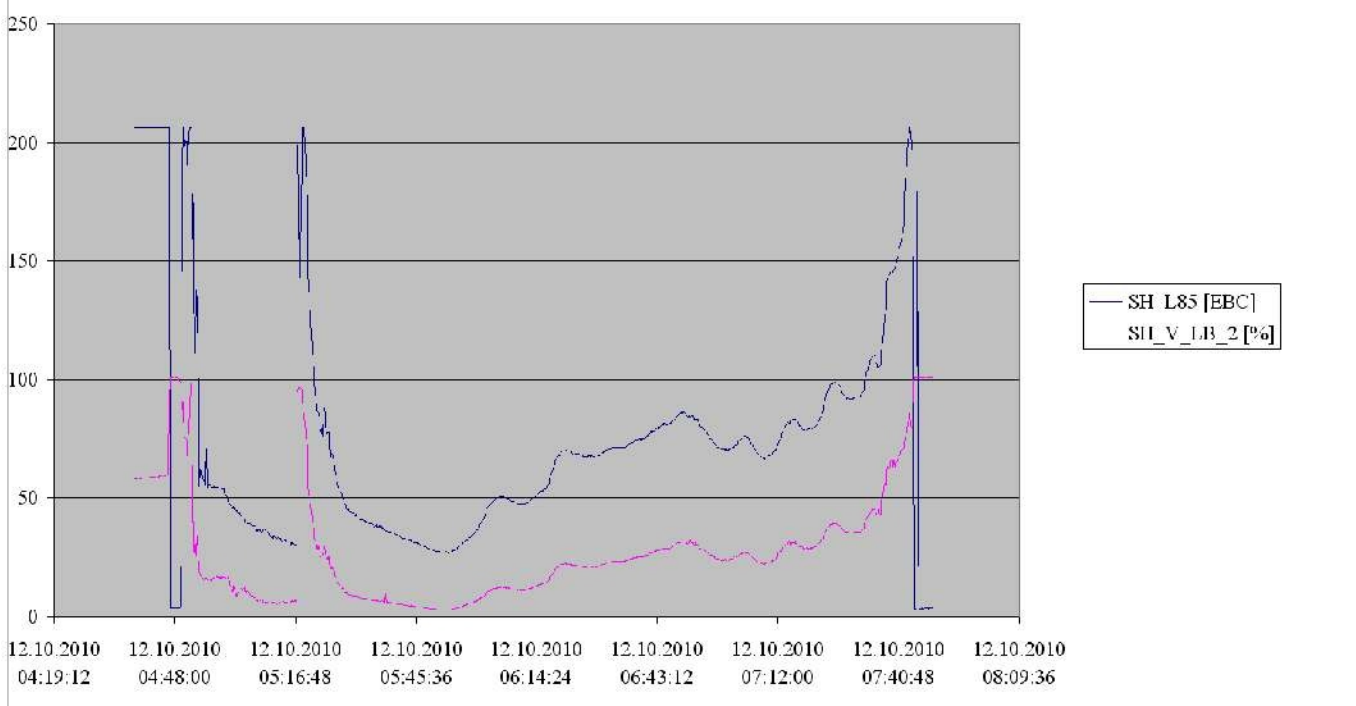

STS

Pomiar mętności

Pomiar mętności w praktyce Raport browaru König Kadź

Czujnik mętności STS 01 OPL 20 mm

Autor: Dr Robert English z König Brewery Ltd.

STS

Pomiar mętności

Pomiar mętności w praktyce Raport browaru König Dozowanie drożdży

test_QS [QS907 Hefeverkauf]

Hefe Tank wagenverlad

Autor: Dr Robert English z König Brewery Ltd.

STS

Pomiar mętności

Pomiar mętności w praktyce Raport browaru König Kontrola pracy

Anstellregelung

test_QS [QS903 Anstellregelung]