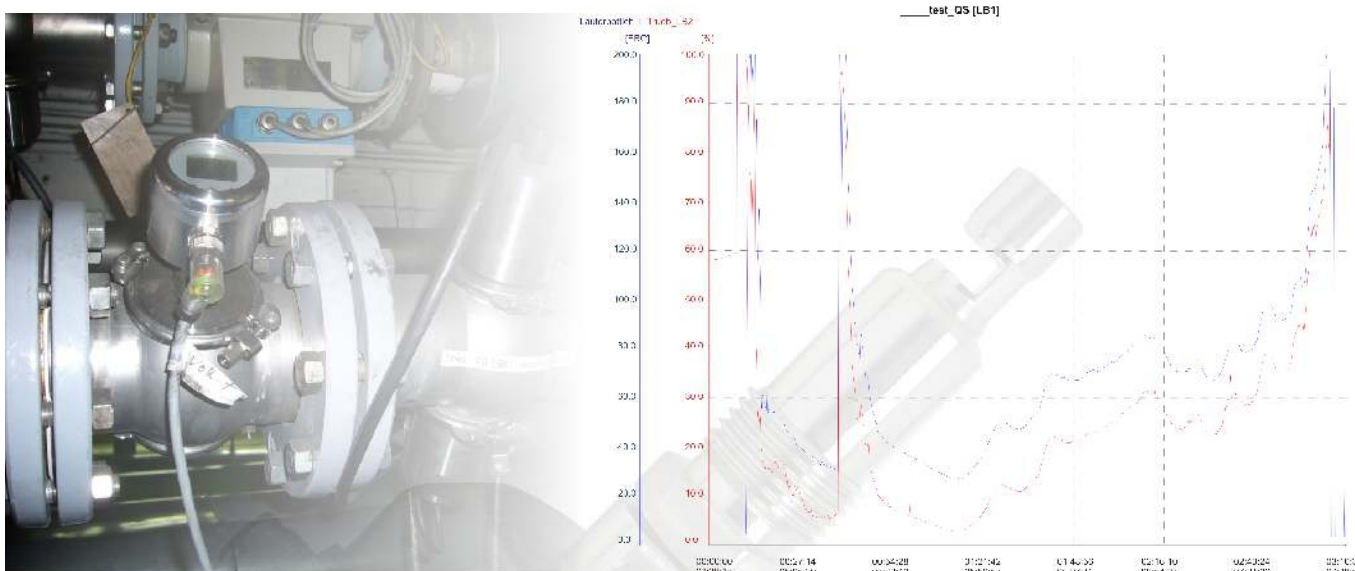

STS

Pomiar mętności

Pomiar mętności w praktyce Raport browaru König Kadź

Czujnik mętności STS 01 OPL 20 mm

Autor: Dr Robert English z König Brewery Ltd.

STS

Pomiar mętności

Pomiar mętności w praktyce Raport browaru König Dozowanie drożdży

test_QS [QS907 Hefeverkauf]

Hefe Tank wagenverlad

Autor: Dr Robert English z König Brewery Ltd.

STS

Pomiar mętności

Pomiar mętności w praktyce Raport browaru König Kontrola pracy

Anstellregelung

test_QS [QS903 Anstellregelung]