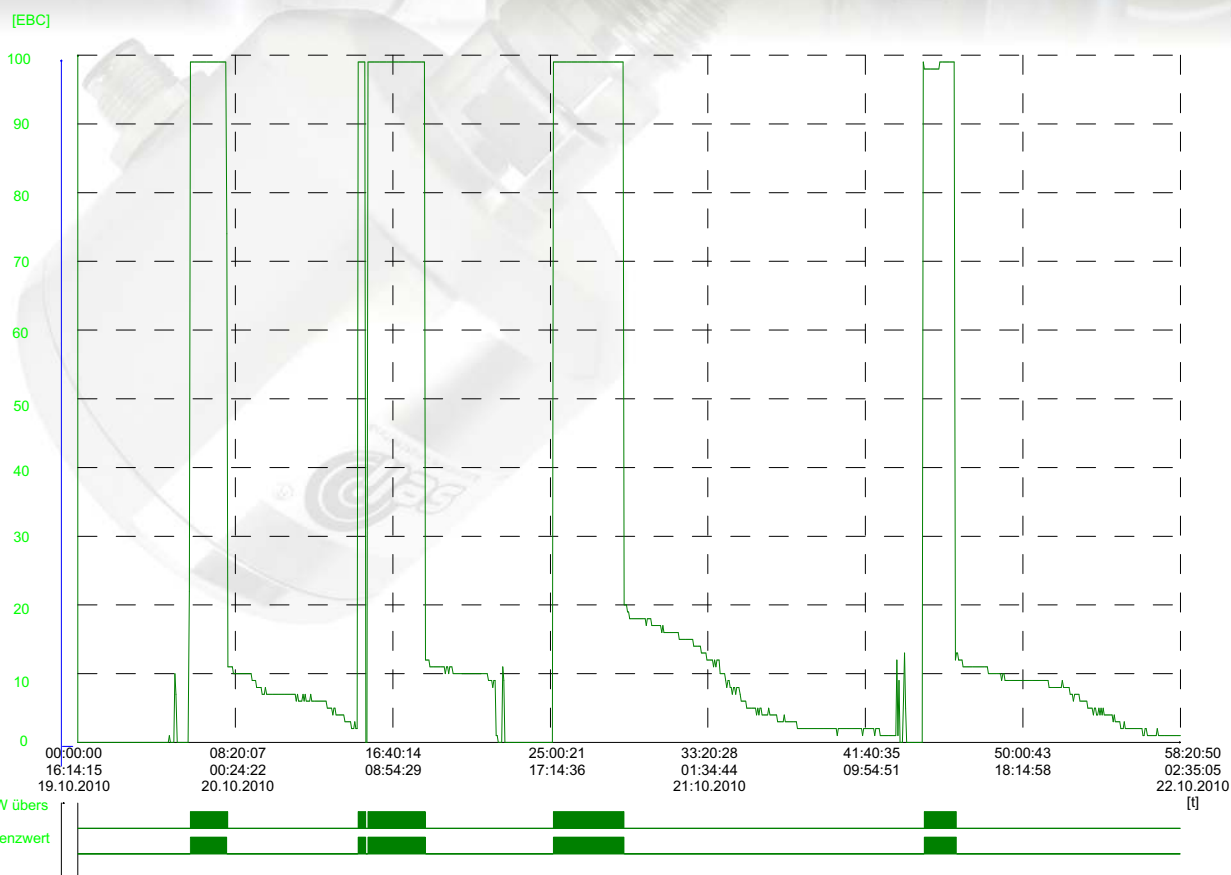

STS

Pomiar mętności

Pomiar mętności w praktyce Raport browaru König Kadź

Czujnik mętności STS 01 OPL 20 mm

Autor: Dr Robert English z König Brewery Ltd.

STS

Pomiar mętności

Pomiar mętności w praktyce Raport browaru König Dozowanie drożdży

test_QS [QS907 Hefeverkauf]

Hefe Tank wagenverlad

Autor: Dr Robert English z König Brewery Ltd.

STS

Pomiar mętności

Pomiar mętności w praktyce Raport browaru König Kontrola pracy

Anstellregelung

test_QS [QS903 Anstellregelung]